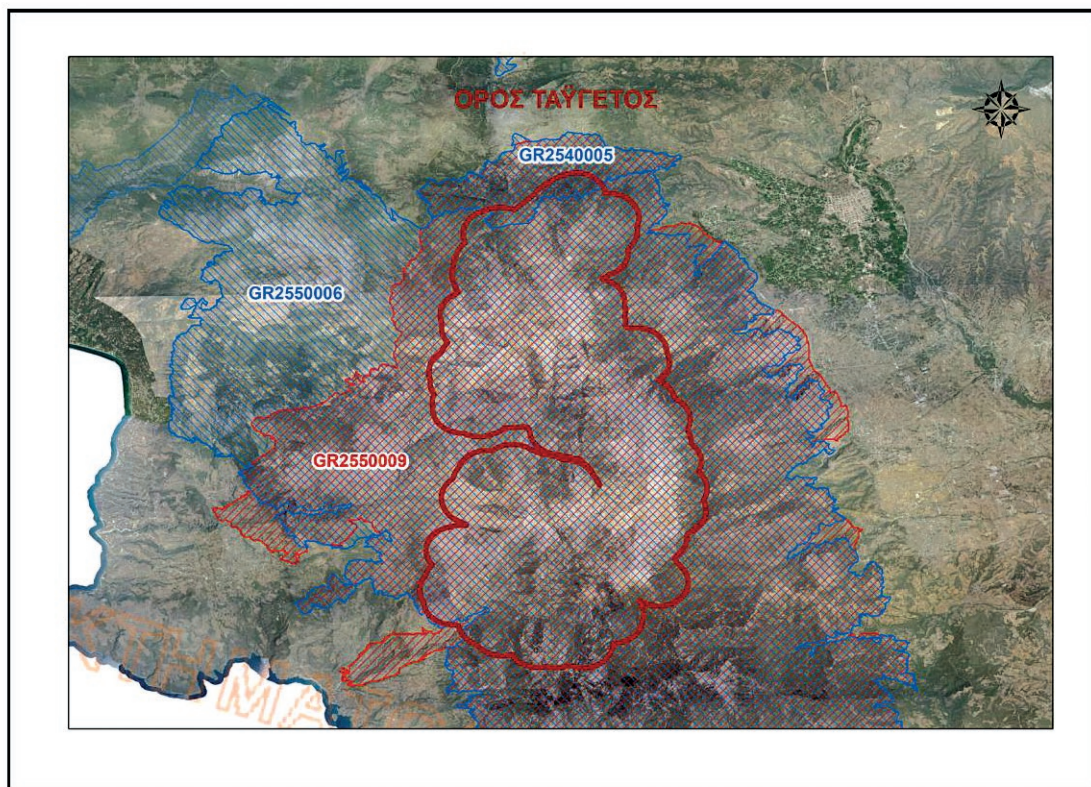

2. Η φύλαξη και επόπτευση της περιοχής γίνεται από τα αρμόδια όργανα.

Άρθρο 5

Η ισχύς της παρούσας απόφασης αρχίζει από τη δημοσίευσή της και διαρκεί δύο (2) έτη.

ΠΑΡΑΡΤΗΜΑ 1

Συνοδεύει την με αρ. πρωτ. ΥΠΕΝ/ΔΔΦΠΒ/118992/3590/13.12.2021 Υπουργική Απόφαση.